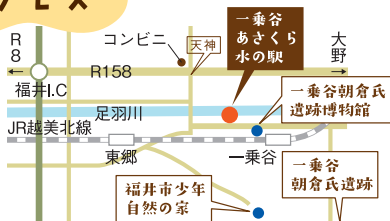

道の駅  
一乗谷あさくら  
水の駅  
☎0776-41-2777

11/3(金祝)のみ		11/3(金祝)・4(土)・5(日)		
わくわく体験フェスタ		幻の都文化ステージ 令和5年度アートプロジェクト支援事業		
		3日(金祝)	4日(土)	5日(日)
10:00	●人力車体験① ※1人200円 (先着15組程度・9:45～受付)	9:30～ オープニング 時代お練り 東大味 練行会		
10:30		10:30～スコップ三味線 ふれあいわかば会(一乗地区)	オカリナ演奏 ホワイトリリー六条	
11:00	●石焼きいもふるまい① (抽選30名)	よさこい 咲恋う組(さこうぐみ)(酒生地区)	●餅つきふるまい (先着50名) 杵と臼	文殊小学校太鼓クラブ
11:30	●餅つき実演・試食① (先着50名)		あけつつあま太鼓 (上文殊地区)	11:30～よさこい 朝倉無限隊 夢幻。(ゆめまる) (上文殊地区)
12:00				
12:30	●石焼きいもふるまい② (抽選30名)	スコップ三味線 ふれあいわかば会(一乗地区)		
13:00	●人力車体験② ※1人200円 (先着15組程度・12:45～受付)	よさこい 咲恋う組(さこうぐみ)(酒生地区)	オカリナ演奏 ホワイトリリー六条	
13:30	●餅つき実演・試食② (先着50名)		●餅つきふるまい (先着50名) 杵と臼	篠舞太鼓 (酒生地区)
14:00	●石焼きいもふるまい③ (抽選30名)	やんしき踊り (東郷地区)		よさこい 朝倉無限隊 夢幻。(ゆめまる) (上文殊地区)
14:30				
15:00				
終日	●移動図書館とお楽しみ工作 ●ポン菓子の実演・試食 ●ふかしいも試食	●景品付き園内クイズウォークラリー ●飲食ゾーン・テント市 ●めだか祭り(3,4日のみ) ●新幹線鉄道模型展(5日のみ) ●広域物産展 養父市フェア ●コラボ弁当販売(3,4日のみ)		

## 会場map

赤字は3日(金祝)のみ開催

※会場レイアウトは当日変更となる場合があります。

## アクセス

会場：一乗谷あさくら水の駅  
福井市安波賀中島町1-1-1

- 電車  
JR越美北線「一乗谷駅」(福井駅から17分)  
水の駅まで950m(徒歩12分)
- バス  
京福バス一乗谷東郷線  
バス停「あさくら水の駅」(福井駅から23分)