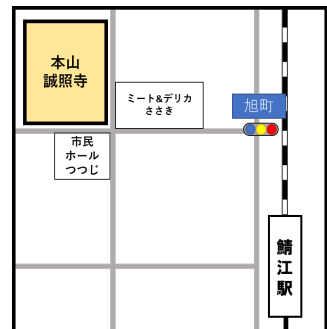

# 交流寺

What is Ko-Ryu-Ji?

「交流寺」とは鯖江市の高校生たちが考えた、  
お寺で国際交流を行うイベントです！  
簡単な英語を使ったゲームや、さばえのまち散策を通して、  
国境を超えた友達をつくれるかも...! ?

日程 7/23(sun) 14:00～16:30

- 開催場所  
本山誠照寺  
(福井県鯖江市本町3丁目2-38)
- 参加費 無料
- 対象年齢 小学生以上
- お問い合わせ先  
gakuseidantai.with@gmail.com
- 申し込み(先着:日本人20名 外国人20名)  
←QRコードからご応募ください