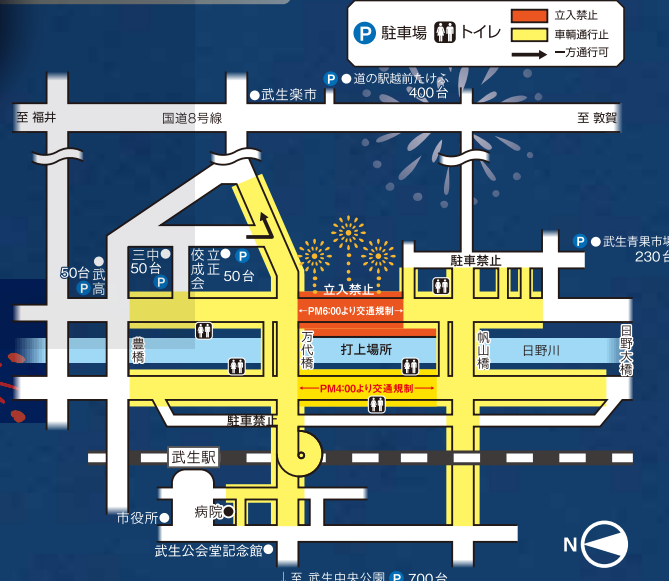

19:20～ 花火打上

無料シャトルバス運行状況

運行時間 16:00～19:30

運行時間 20:30～

駐車場情報は
こちら

交通規制 18:30～21:30 ※一部区間16:00、18:00から交通規制あり

今年も
丹南ケーブルテレビで生中継!
ライブ配信も実施!

YouTubeチャンネルはこちら

丹南ケーブルテレビ:コミュニティチャンネル(9ch)

YouTubeチャンネル

{その他の視聴可能なケーブルテレビ}
・福井ケーブルテレビ ・丹南ケーブルネットワーク
・美加ケーブルネットワーク ・ケーブルテレビ若狭小浜

8/15(火)は21:00まで開館!
武生公会堂記念館サイトミュージアム
シネマワールドによる懐かしのシネマポスター
1950年代から1980年代に上映された、シネマポスターをテーマごとに紹介。なつかしくも、新しいシネマワールドを、映画とともに制作された、おもちゃやEPLレコード、当時の写真からお楽しみください。
開催期間/7/14(金)～9/3(日) 入館無料

注意事項

2023.8.14(月) 限り有効
※雨天中止

わくわく大抽選会(場所:メインステージ)
第1部 18:00～ 第2部 20:30～

※本部にある抽選箱にお入れください
※抽選の際はメインステージにお越しください
※プリントアウトした抽選券は無効です