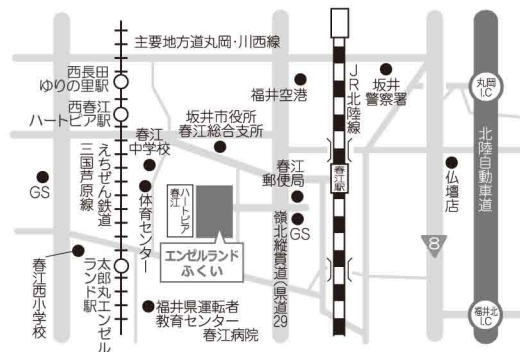

青少年のための科学の祭典

2022
福井大会

出展ブース

- ★手ってどれくらい汚いの？/色が変わる紙石鹸を作ろう！
- ★プラスチック折り紙モジュールで結晶（分子）構造模型を作ろう！
- ★過冷却（状態変化と熱の出入り）を観察しよう
- ★牛乳パックで紙すきに挑戦
- ★「好き」から育つ科学の芽（展示）
- ★砂のひみつ
- ★切手で植物図鑑
- ★空気砲での当て名人！
- ★琥珀をつくろう
- ★ドローン×AI 自動追従と認識
- ★カラフルなキャンドルをつくろう！
- ★人工の雲をつくろう！
- ★シャボン玉に入ってみよう！
- ★マイナス 196℃の世界 パートV
- ★サンドピクチャーをつくろう！
- ★アルソミトラのたねのひみつ
- ★いろいろな砂をのぞいてみると…？
- ★重心の科学
- ★2色のビン
- ★飛べ！缶サット
- ★プログラミング体験
- ★入浴剤を作ろう
- ★飛ばして遊ぼう
- ★オリジナルせっけんづくり
- ★福大附属 ～プログラミング教室～
- ★福大附属 ～おもしろ実験～
- ★福大附属 ～生き物広場～
- ★福大附属 ～アート実験&工作～

28のブースで
実験や工作を楽しみながら
科学の魅力を
体験しよう！

※工作は材料がなくなり次第終了します。 ※ブース内容は変更になる場合があります。

館内利用の際の お願い

新型コロナウイルス感染防止対策として、当館をご利用の皆様へ以下のご協力をお願いいたします。

- ①3つの密（密閉・密集・密接）の回避…混雑状況に応じて入場制限を行う場合があります。
- ②館内でのマスクの着用…未就学児（2歳以上）についても、可能な限りマスクの着用をお願いいたします。
- ③手指消毒
- ④発熱（37.5℃以上）や風邪症状のある方は館内をご利用いただけません。
- ⑤館内での食事禁止

お問い合わせ

青少年のための科学の祭典 2022 福井大会事務局（福井県児童科学館内）

TEL 0776-51-8000

FAX 0776-51-6666

〒919-0475

福井県坂井市春江町東太郎丸 3-1

HP <http://www.angelland.or.jp/>

E-mail kagaku@angelland.or.jp

交通案内

※ご来場のおお客様へ：イベント開催日は大変混雑が予想されますので、電車・バスなどの公共交通機関をご利用ください。

体験の風を
おこそう

イベント時の記録写真の取扱いについて

この活動では団体報告や子どもゆめ基金への報告のために写真撮影を行います。撮影した写真や映像等は、広報用にHPやSNS、刊行物に掲載することがあります。なお、子どもゆめ基金へ報告用に提出した個人情報(写真)は「(独)国立青少年教育振興機構が保有する個人情報の適切な管理に関する規定」に基づき、子どもゆめ基金助成業務以外の目的には使用されません。