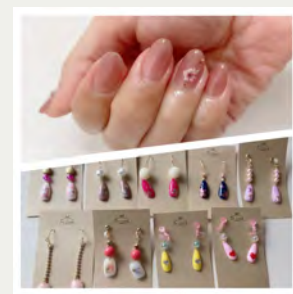

Little*Brown
/水筒の肩紐カバー
バッグ・ポーチ各種

慶緑
/雑貨・桜の盆栽

tsumugi
/ドライフラワー
雑貨の販売

ふぐや五良左工門
/敦賀真鯛焼き(限定100個)

Je.room
/ジェルネイル体験
ネイルチップアクセサリ

calme
/しとぎロール
フルーツカッシュ

2 … 2日(土) 出店

3 … 3日(日) 出店