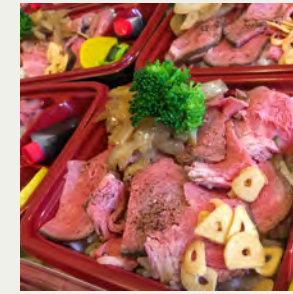

縁結びのパワースポットで
ヒトとモノとの素敵なお出会い
桜や恋をイメージした
手作りクラフトマーケット

STORE LIST

「桜」や「恋」をイメージしたお店が大集合！縁結びのパワースポットで「ヒト」と「モノ」との素敵な出会いを。

嫁ヶ茶屋
/焼きだんご

ぼちぼち
/お好み焼き

kitchen lab
/まるまる焼き

sparffle
/パブルワッフル
バタークレープ

steak&wine ぼたん亭
/ローストビーフ丼